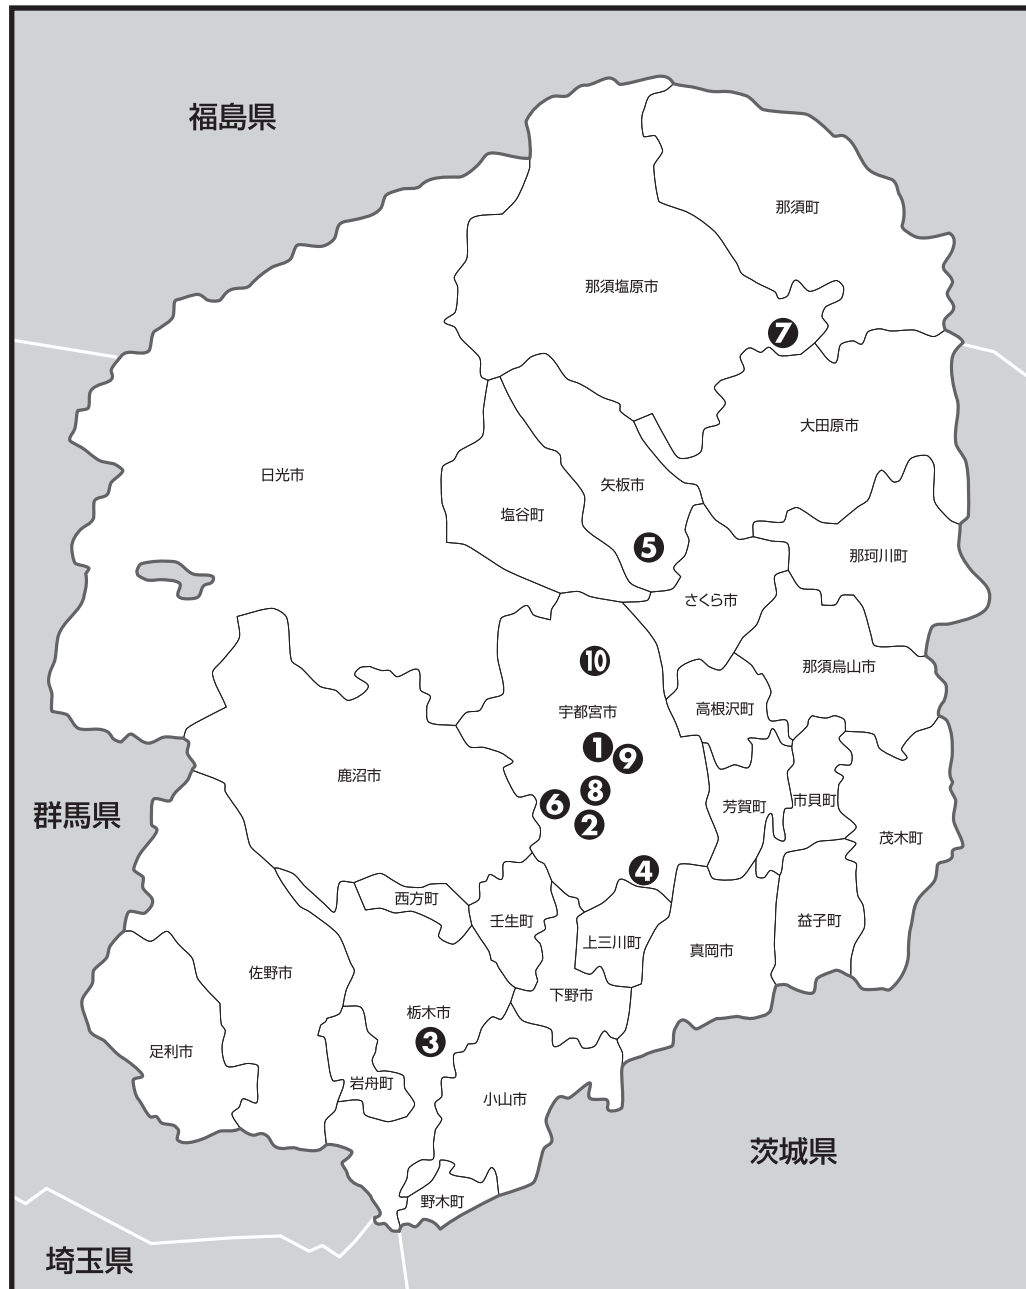

## 栃木県加盟店工場一覧

会社名	郵便番号	住所	電話	担当者	緊急連絡先
① (有)新東自動車工業	321-0973	宇都宮市岩曾町31	028-621-0431	石塚 悦雄	090-2410-4692
② (有)富永自動車工業所	321-0106	宇都宮市上横田町1321-8	028-653-1016	富永 英知	090-3144-8679
③ 坂本車体整備工業	329-4411	栃木市大平町横堀834	0282-23-1855	坂本 照雄	090-5335-0173
④ (有)ボデーショップイシカワ	321-0921	宇都宮市瑞穂3-3-9	028-656-6177	石川 英雄	090-2637-7249
⑤ (有)乙畑自動車钣金工場	329-1574	矢板市乙畑924-3	0287-48-1028	市村 謙作	090-3507-3678
⑥ 福田車体工業(株)	320-0833	宇都宮市不動前5-1-22	028-634-4649	福田 邦彦	028-634-4649
⑦ (有)井川モータース	325-0013	那須塩原市鍋掛1093-40	0287-62-5899	井川 泰文	090-3105-5096
⑧ (有)加藤钣金	321-0111	宇都宮市川田町881-3	028-634-2871	加藤 孝規	080-3000-3896
⑨ (有)カーリファイン	321-0972	宇都宮市下川侯町206-84	028-613-3900	大宮司光男	090-3221-7508
⑩ 安藤自動車工業(有)	321-0406	宇都宮市金田町1-4	028-674-2025	安藤 康之	090-3534-4747