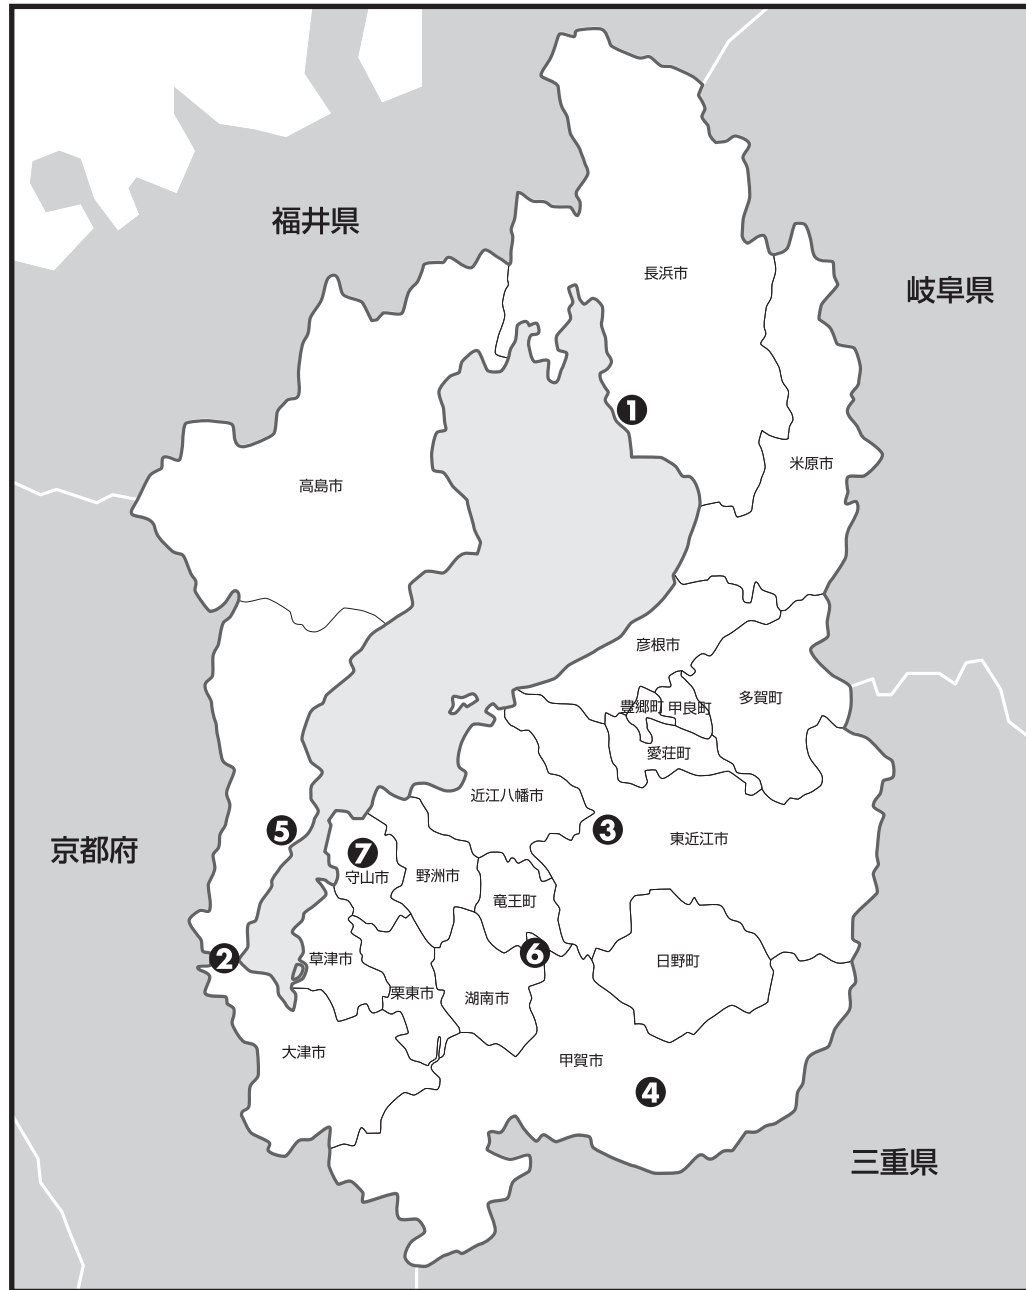

滋賀県加盟店工場一覧

会社名	郵便番号	住所	電話	担当者	緊急連絡先
① (有)杉江自動車	526-0126	長浜市安養寺町495	0749-72-3350	杉江 幾継	090-8757-0905
② 富士オート(株)	520-0822	大津市秋葉台1-20	077-523-0264	松本 隆幸	090-8210-4866
③ 稲垣自動車工業(有)	527-0046	東近江市妙法寺町1109	0748-22-2084	稲垣 修	090-1674-0151
④ (有)峰ボデーショップ	520-3405	甲賀市甲賀町隠岐2126	0748-88-5858	森地 利夫	090-2100-3874
⑤ (株)雄琴自工	520-0101	大津市雄琴2-8-6	077-579-2277	平松 正好	090-2358-5171
⑥ 甲西車輛(株)	520-3201	湖南市下田1448-1	0748-75-1127	喜多 勝	0748-75-1127
⑦ (株)寺田自動車	524-0103	守山市洲本町1177	077-585-7788	加藤 秀一	080-3398-0197