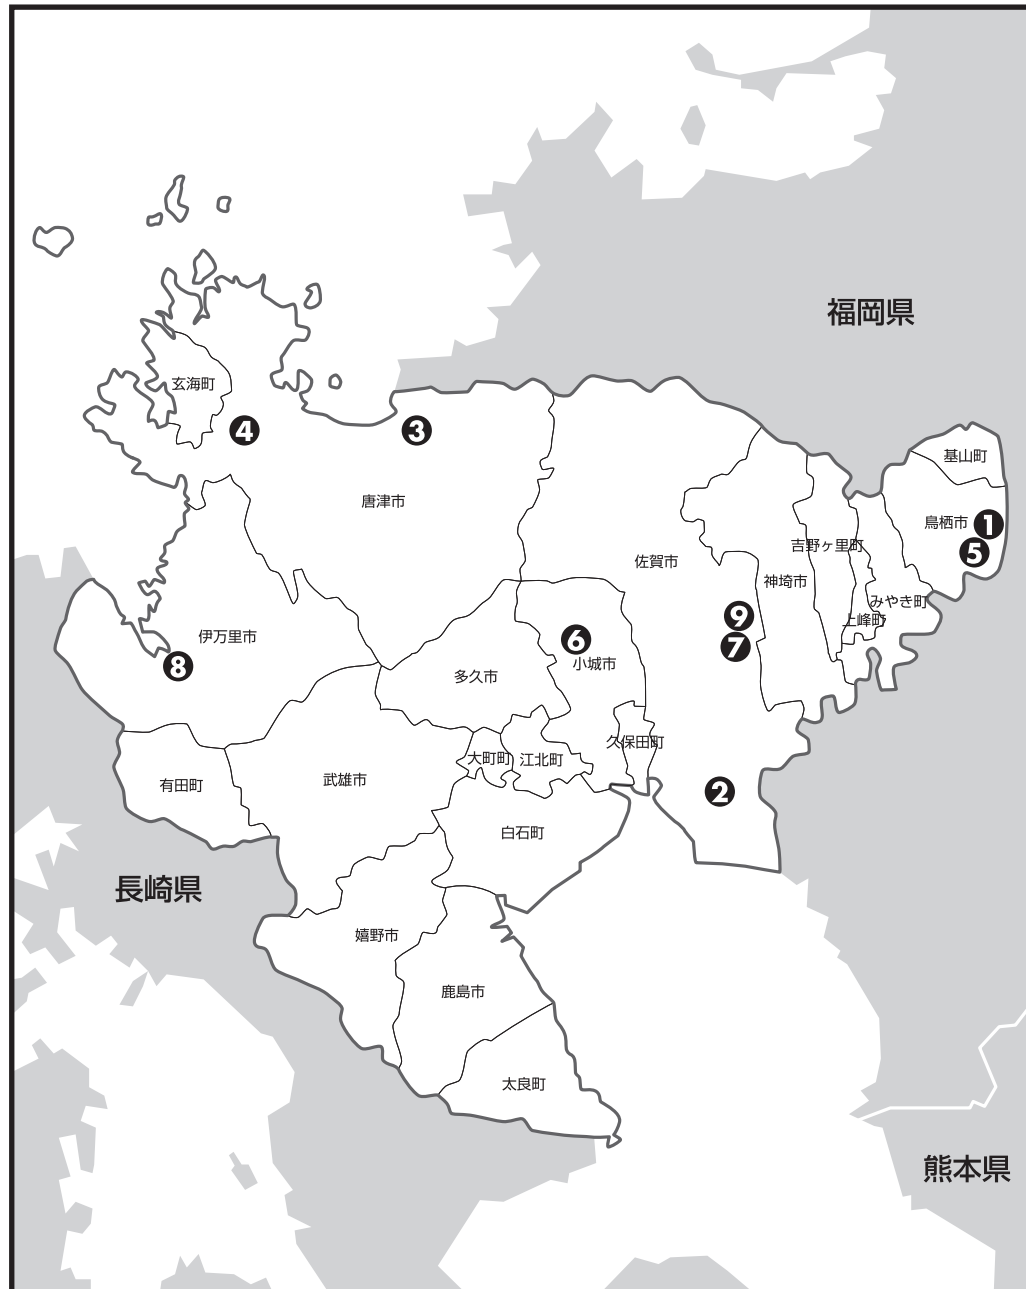

佐賀県加盟店工場一覧

会社名	郵便番号	住所	電話	担当者	緊急連絡先
① (有)窪田自動車	841-0048	鳥栖市藤木町字若桜1-33	0942-82-4378	窪田 隆弘	090-9581-5921
② (株)カークリエイトフチノ	840-2222	佐賀市東与賀町中956-1	0952-45-7112	淵野 昌隆	090-1513-2967
③ (有)タナカ自動車	849-5111	唐津市浜玉町南山2086-1	0955-56-8190	田中 金治	090-1871-6786
④ 大三輪自動車(有)	847-0881	唐津市竹木場5189-6	0955-73-8365	井本 実	090-1192-8551
⑤ (有)オートボディ224	841-0047	鳥栖市今泉町2388-1	0942-84-2487	江崎 和生	090-8834-5375
⑥ 真子自動車工業	845-0002	小城市小城町畑田1999	0952-73-3718	真子 美好	090-8762-1457
⑦ (有)兵庫自動車	849-0911	佐賀市兵庫町大字若宮1961-2	0952-98-3353	野口 英昭	090-5478-5972
⑧ (株)城島自動車	848-0031	伊万里市二里町八谷瀬115-6	0955-23-3108	城島 勝彦	090-2397-8861
⑨ (有)オートフレッシュセンター田淵塗装	849-0903	佐賀市久保泉町大字下和泉158-1	0952-98-1896	田淵 智幸	090-8911-7051